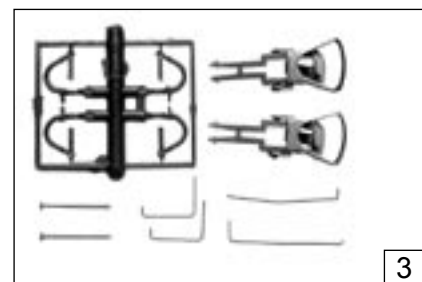

Pos.Nr. Pos.no. Position	Beschreibung Description Désignation	Preisgruppe Price bracket Catégorie de prix	
		Art.-Nr. Art.no. Réf.	
1	Fenster-Teilesatz Windows parts set	95442	14
2	Reflektorsatz Headlight set	106524	10
3	Zurüstbeutel Bag with accessories	106527	25
4	Rangierfunkantenne Antenna	110836	2
5	Scheinwerfer Lamps	113080	2
6	Führerhaus kpl. Betr. Nr. V 243 Drivers cab assembly Loco no. V 243	113081	44
7	Motorgehäuse kpl. Motor housing assembly	113082	34
8	Loksirene Loco whistle	113083	2
9	Teilesatz Parts set	113084	8
10	Frontgitter Front grid	113085	2

Symbolische Darstellung
Symbolic Illustration
Illustration figurative

Pos.Nr. Pos.no. Position	Beschreibung Description Désignation	Preisgruppe Price bracket Catégorie de prix	
		Art.-Nr. Art.no. Réf.	
1	Motor Motor	85108	57
2	Ansatzschraube 1,6 x 3 Screw 1,6 x 3	85658	2
3	Schraube 2 x 10 Screw 2 x 10	85675	2
4	Schraube 2 x 18 Screw 2 x 18	85679	3
5	Bürstenfeder Brush spring	86200	4
6	Achsenzahnrad z=17; m 0,4 Axle gear T=17; m 0,4	86409	2
7	Zahnrad z=14/19; m 0,4 Gear T=14/19; m 0,4	86416	3
8	Zahnrad z=19; m 0,4 Gear T=19; m 0,4	86417	2
9	Zahnrad z=12/19; m 0,4 Gear T=12/19; m 0,4	86424	3
10	Schnecke m 0,4 Worm m 0,4	86705	5
11	Puffer flach Buffer flat	88556	4
12	Puffer gewölbt Buffer vaulted	8857	4
13	Universal Kupplung Universal Coupling	89282	5
14	Radsatz mit Zahnrad Wheelset with gear	90340	16
15	Achswippe Rocker arm	95451	10
16	Getriebebesatz o. Zahnräder Gear set without gears	108949	30
17	Platine komplett unten Printed circuit assembly below	108950	21
18	Getriebeboden Gear cover	110825	23
19	Pufferbohle Buffer block	110827	4
20	Kupplungshalter Holder for coupling	110828	3
21	Platine komplett oben Printed circuit assembly above	110783	20
22	Rahmen Frame	110824	38