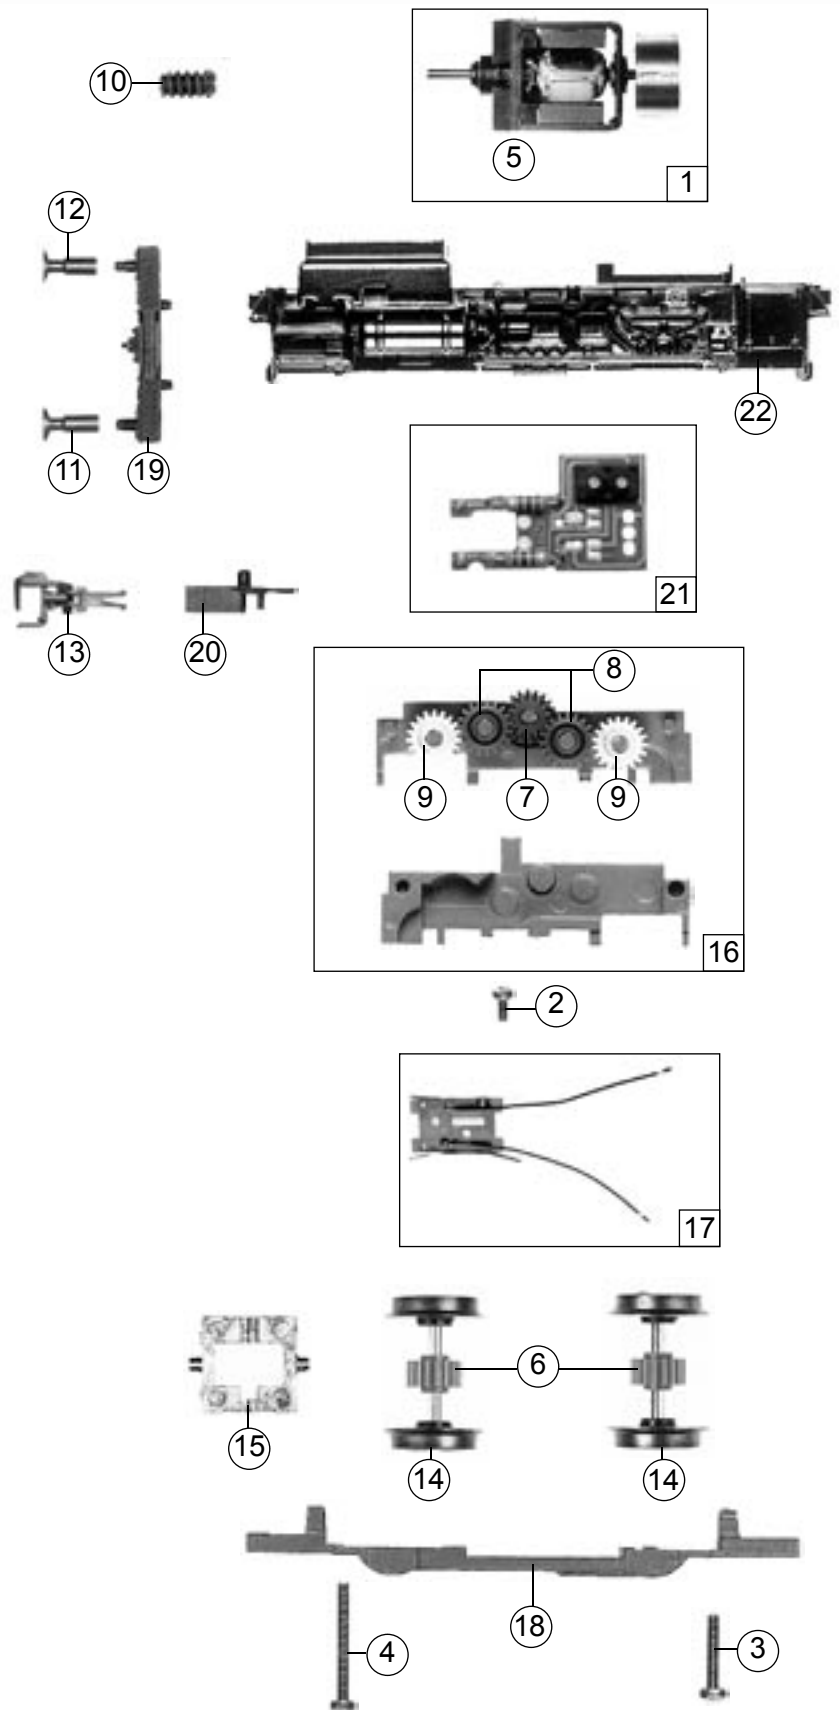

Pos.Nr. Pos.no. Position	Beschreibung Description Désignation	Preisgruppe Price bracket Catégorie de prix	
		Art.-Nr. Art.no. Réf.	
1	Fenster-Teilesatz Windows parts set	95442	14
2	Reflektorsatz Headlight set	106524	10
3	Zurüstbeutel Bag with accessories	106527	25
4	Rangierfunkantenne Antenna	110836	2
5	Scheinwerfer Lamps	113080	2
6	Führerhaus kpl. Betr. Nr. V 243 Drivers cab assembly Loco no. V 243	113081	44
7	Motorgehäuse kpl. Motor housing assembly	113082	34
8	Loksirene Loco whistle	113083	2
9	Teilesatz Parts set	113084	8
10	Frontgitter Front grid	113085	2

Symbolische Darstellung
Symbolic Illustration
Illustration figurative

Pos.Nr. Pos.no. Position	Beschreibung Description Désignation	Preisgruppe Price bracket Catégorie de prix	
		Art.-Nr. Art.no. Réf.	
1	Motor Motor	85108	57
2	Ansatzschraube 1,6 x 3 Screw 1,6 x 3	85658	2
3	Schraube 2 x 10 Screw 2 x 10	85675	2
4	Schraube 2 x 18 Screw 2 x 18	85679	3
5	Bürstenfeder Brush spring	86200	4
6	Achsenzahnrad z=17; m 0,4 Axle gear T=17; m 0,4	86409	2
7	Zahnrad z=14/19; m 0,4 Gear T=14/19; m 0,4	86416	3
8	Zahnrad z=19; m 0,4 Gear T=19; m 0,4	86417	2
9	Zahnrad z=12/19; m 0,4 Gear T=12/19; m 0,4	86424	3
10	Schnecke m 0,4 Worm m 0,4	86705	5
11	Puffer flach Buffer flat	88556	4
12	Puffer gewölbt Buffer vaulted	8857	4
13	Universal Kupplung Universal Coupling	89282	5
14	Radsatz mit Zahnrad Wheelset with gear	90340	16
15	Achswippe Rocker arm	95451	10
16	Getriebebesatz o. Zahnräder Gear set without gears	108949	30
17	Platine komplett unten Printed circuit assembly below	108950	21
18	Getriebeboden Gear cover	110825	23
19	Pufferbohle Buffer block	110827	4
20	Kupplungshalter Holder for coupling	110828	3
21	Platine komplett oben Printed circuit assembly above	110783	20
22	Rahmen Frame	110824	38